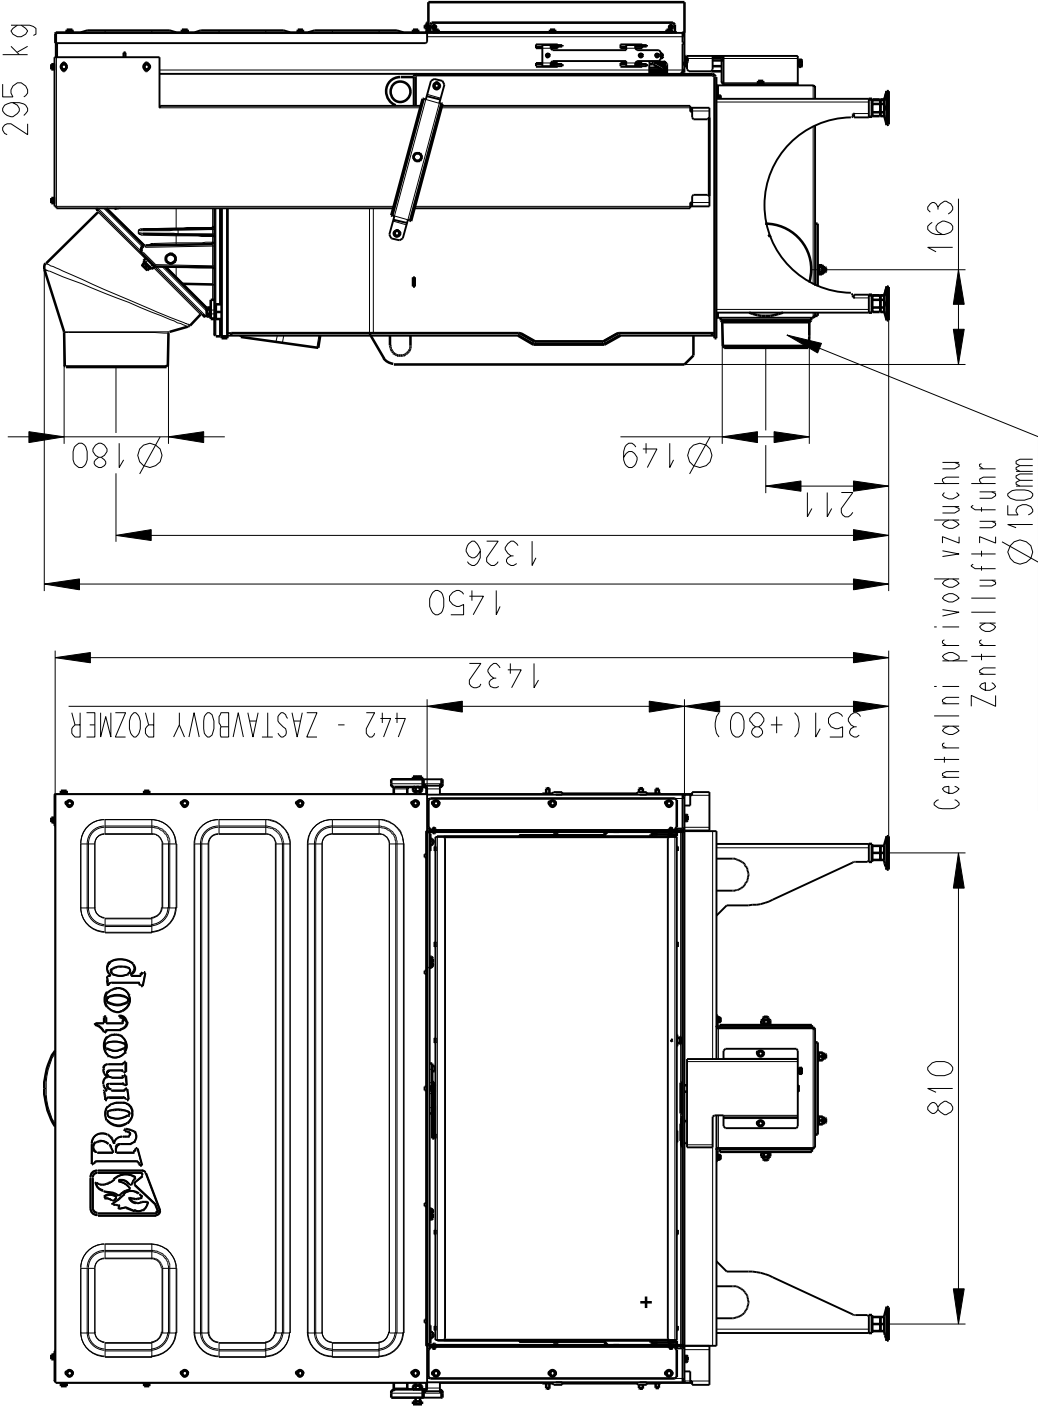

Meritko v mm; Maße in mm

KV 055A N
295 kg

OTOCNA KOPULE
A KOLENO

PRIMARNI VZDUCH
Primär luft
UND
SEKUNDARNI VZDUCH
Sekundär luft