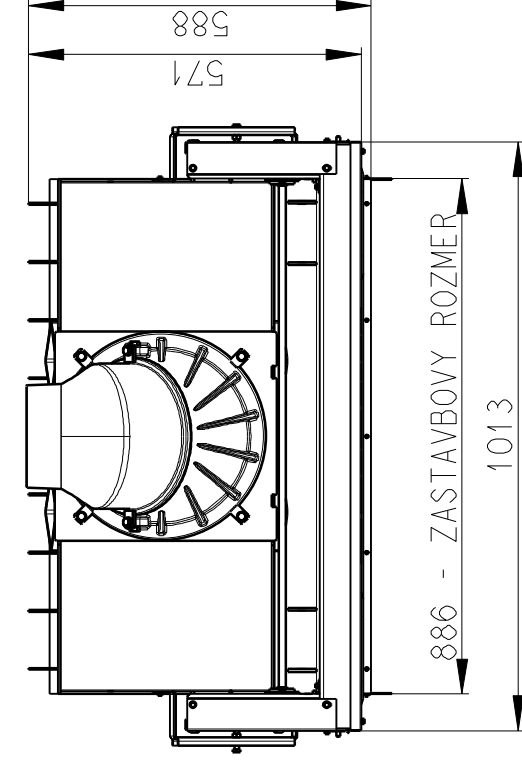

Meritko v mm; Maße in mm

KV 055A N
295 kg

OTOCNA KOPULE
A KOLENO

PRIMARNI VZDUCH
Primär luft
UND
SEKUNDARNI VZDUCH
Sekundär luft